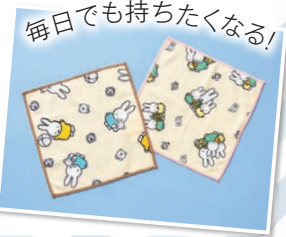

申込単位 80枚(80×1カートン)
本体サイズ 約34×70cm
荷色 柄 ポリ袋入り
柄 2色取混
材質 ポリエステル
外装カートンサイズ 39×21×46cm

色指定不可
DM/V#(5326072) ¥10 A4#(5326070) ¥10

どちらも欲しい!
くすみカラーのハンドタオル

ファミリーキャラクター
ニュアンスカラーハンドタオル1枚

2326060

AKI 参考上代(30000) **¥350** (税別)

申込単位 120枚(120×1カートン)
本体サイズ 約20×20cm
荷色 柄 ポリ袋入り
柄 2色取混
材質 ポリエステル
外装カートンサイズ 44×24×13cm

色指定不可

ふわふわキャラクター
ハンドタオルセット

2289880

GTK 参考上代(30011) **¥700** (税別)

申込単位 100組(100×1カートン)
本体サイズ 約25×25cm
荷色 柄 ポリ袋入り
柄 2色取混
材質 ポリエステル
外装カートンサイズ 40×31×31cm

数量限定
DM/V#(5289882) ¥10 A4#(5289880) ¥10

裏面にもかわい
いデザインがあります!

キュートな
縞柄デザインを
うれしい
2枚セットで!

毎日でも持ちたくなる!

※商品の申込単位未満及びカートン割れ端数の出るご注文の場合、送料 1,000 円を別途ご負担ください。

食品など一部の軽減税率対象の商品は消費税率8%となります。ただし、別途送料が発生する場合、送料は軽減税率の適用対象外となります。