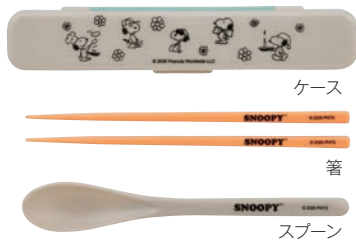

告知物縮小見本

ランチタイムが待ち遠しい！
かわいいケース入りの
お箸とスプーン

ファミリーキャラクター カトラリーセット

New!

2377211

GKA 参考上代(30026) **¥750** 税別

申込単位 240組(240×1カートン)
本体サイズ 箸/18cm
スプーン/17.8cm
収納ケース/18.8×3.5×2.7cm
荷姿 ポリ袋入り
材質 ポリプロピレン
飛接カートンサイズ 41×37×35cm(予定)
DM/V#(5377212) ¥10 A4#-(5377210) ¥10

ケース

箸

スプーン

告知物縮小見本

シンプル&キュートな
マルチプレート!

ファミリーキャラクター マルチプレート

2375961

GKA 参考上代(35044) **¥980** 税別

申込単位 100組(100×1カートン)
本体サイズ 大サイズ:14×9×5cm
小サイズ:13×8×4.3cm
荷姿 ポリ袋入り
材質 ポリプロピレン
飛接カートンサイズ 58×47×28cm

DM/V#(5620932) ¥10 A4#-(5620930) ¥10

フタを
はずして
レンジOK!

小
サイズ

大
サイズ

重ねて
収納!

HIT
10万

おやすみデザインがキュート!
スープやカフェオレに

告知物縮小見本

ファミリーキャラクター 大きなカフェカップ1個

2727031

GKA 参考上代(30001) **¥900** 税別

申込単位 60個(60×1カートン)
本体サイズ 口径10.5cm 高さ6.5cm
パッケージサイズ 11.5×11×7.2cm
荷姿 化粧箱入り
色柄 3種取混
材質 陶器
その他 容量/約300ml
飛接カートンサイズ 46×38×39cm

カートン割れ不可 種類指定不可