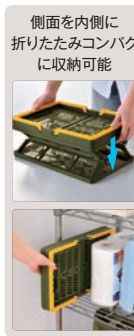

車内インテリアにもなじむ、ソフトバック専用のティッシュカバー

リビングや  
タオル掛けなどにも  
ご使用できます

ヘッドレストに取付け  
られるループ付き

アウトドアライフにもピッタリはまる! 収納アイテム

お部屋の収納に

アウトドアに

収納はもちろんテーブルにも!  
頼れる万能コンテナ

車載  
OK!

側面を内側に  
折りたたみコンパク  
に収納可能

部屋に

アウトドアに

車内でもお部屋でも  
ザクッとラフに収納!

HIT  
10万

車載  
OK!

名入れ

テーブルになるコンテナボックス