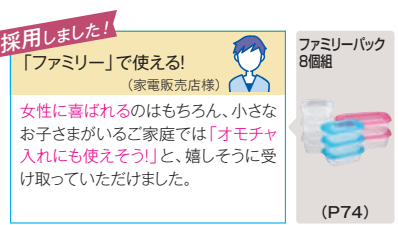

採用しました!
「ファミリー」で使える!
(家電販売店様)
女性に喜ばれるのはもちろん、小さなお子さまがいるご家庭では「おもちゃ入れにも使えそう!」と、嬉しそうに受け取っていただけました。

ファミリーパック 8個組 (P74)

手軽にカンタン!オリジナル
「生活の木」ブランドに
名入れできます

※右記、対象商品をご参照ください
※名入れデザイン内に「生活の木」のロゴ等は使用できません
※名入れデザインによってはお受けできない場合がございます

パッド
プリント代 2120309 **¥210**
生活の木(Tree of life) マグカップ 30×40mm

パッド
プリント代 2120434 **¥285**
生活の木(Tree of life) バスタイムセット 直径35mm

シルク
プリント代 2108090 **¥155**
生活の木(Tree of life) コットンランチトート 180×80mm

スベシヤル
プレミアム
涼感・クール
傘/UV対策
ボトム/マクラン
タンス
シリウス
タイル/バス
Cuteな
暮らしのアイデア
シニア/
リラックス/
健康
防災/ライト
LOGOS
バッグ
SDGs
キッチン/食器
生活の木
アウトドア/
トラベル
ステーション
スマホ
キャラクター