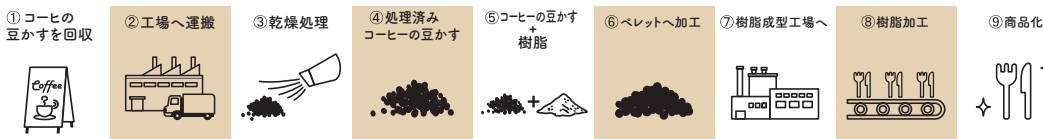

HIT 10万

告知物縮小見本

名入れのし包装

ザ・マグ(コーヒーグラウンド配合) #sustainable

2720911

GKA 参考上代(30011)

¥700

申込単位 50個(50×1カートン)

パッケージサイズ 11×8.5×12.5cm

荷姿 化粧箱入り

外装カートンサイズ 57×45×30cm

DM/切弁(5720912) ¥10 A4カード(5720910) ¥10

〈化粧箱〉

〈本体サイズ〉マグカップ/直径8.5cm 高さ10.3cm スプーン/全長12.8cm (材質)ポリプロピレン(コーヒーかす配合) 〈その他〉容量/380ml

## 製造工程イメージ

本来であれば廃棄されるはずの“コーヒーを抽出した後に残る豆かす”を使用すること(リサイクルコーヒーグラウンド)で、廃棄物の削減や合成樹脂の使用量を抑えるアップサイクル商品です