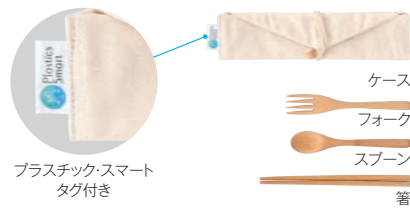

パッケージサイズ 26×2×6.2cm

荷姿 化粧箱入り

外装カートンサイズ 55×55×30cm

数量限定

DM/切弁(5282082) ¥10 A4カード(5282080) ¥10

告知物縮小見本

プラスチック・スマート タグ付き

化粧箱の裏面にプラスチック・スマートの説明があります