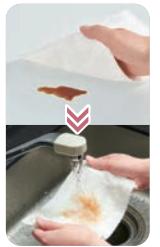

おえうじも
もふもふ楽しく

HIT
10万

長い毛足と短い毛足で
あちこちピカピカ

HIT
30万

*レイ好きの
ひつじさんが大活躍

HIT
10万

両面使えるお掃除グローブ

両面使えるお掃除クロス

油汚れも水だけでスッキリ!

ブルー

もふもふお掃除グローブ1個

2727201
GKA 参考上代(30011) **¥600** (税別)
申込単位 120個(120×1カートン)
本体サイズ 全長約23cm
荷姿 持ち手付デザインポリ袋入り
荷色 柄 2色取混
材質 ポリエステル
外装カートンサイズ 55×38×47cm
色指定不可

もふもふお掃除クロス1個

2392230
AKI 参考上代(30005) **¥350** (税別)
申込単位 200個(200×1カートン)
本体サイズ 約20×20cm
荷姿 デザインポリ袋入り
荷色 柄 2色取混
材質 ポリエステル
外装カートンサイズ 42×42×45cm
色指定不可

洗剤のいらない
クリーンアップクロス1個

2392210
AKI 参考上代(30005) **¥350** (税別)
申込単位 240個(240×1カートン)
本体サイズ 約20×15cm
荷姿 ポリ袋入り
荷色 柄 2色取混
材質 レーヨンポリエステル
外装カートンサイズ 46×39×42cm
色指定不可

モコモコ泡立つボディスポンジ
ポップなカップ入り

カップスイーツウォッシュボール1個

2393740
ATK 参考上代(30005) **¥350** (税別)
申込単位 150個(150×1カートン)
本体サイズ 直径約9cm
パッケージサイズ 直径9.5cm 高さ9cm
荷姿 蓋付きカップ入り
荷色 柄 2色取混
材質 ポリエチレン・ポリウレタン
外装カートンサイズ 60×51×50cm
色指定不可

思わず“あ〜ん”としたくなる
しあわせキッチンタイム

ちいさな幸せ
スイーツメラミンスポンジ6個組

2326080
ATK 参考上代(30006) **¥350** (税別)
申込単位 240組(240×1カートン)
本体サイズ 直径約4.5cm 高さ約2.8cm
パッケージサイズ 14×9.5×2.5cm
荷姿 デザインポリ袋入り
荷材 メラミンフォーム・不織布
(ポリエステル)
外装カートンサイズ 45×43×57cm

のし包装
フラワーアロマディフューザー 1組

2376621
GKA 参考上代(30005) **¥850** (税別)
申込単位 30組(30×1カートン)
パッケージサイズ 5.4×5.4×18.8cm
荷姿 化粧箱入り
荷色 柄 3種取混
外装カートンサイズ 36×31×23cm
種類指定不可
DMMJ#(5376622) ¥10 A4#(5376620) ¥10
(本体サイズ) ガラス瓶/4.4×4.4×6.3cm スティック/全長約18cm (材質) 容器/ガラス スティック/ポリエステル (その他) 容量/約50ml

リビングや
玄関に飾って
香りでおうち時間に
癒しを

※外装カートンサイズに(予定)と表示している商品は最新の外装カートンサイズを担当窓口またはWEBサイトにてご確認願います。
※商品の申込単位未満及びカートン割れ端数の出るご注文の場合、送料1,000円を別途ご負担ください。

食品など一部の軽減税率対象の商品は消費税率8%となります。ただし、別途送料が発生する場合、送料は軽減税率の適用対象外となります。表示価格は税別表示です。