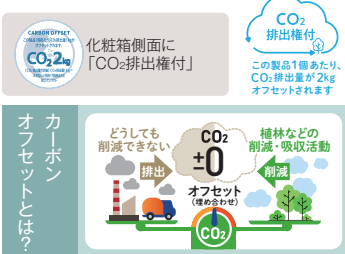

名入れのし包装
傘型専用サンシェード
#CO2排出権付
GKA 参考上代(30006) **¥2,350** (税別)
申込単位 30本(30×1カートン)
本体サイズ 本体/約140×38.5×7.5cm(使用時)
全長約31cm(折りたたみ時)
専用ケース/約11.7×32.5cm
化粧箱入り
荷姿 サンシェード部/ポリエステル
(シルバークーティング)
骨部/スチール
手元/ポリプロピレン
専用ケース/PVC
38×36×4.7cm
外装カートンサイズ 38×36×4.7cm
DM/巾(5374492) ¥10 A4巾(5374490) ¥10