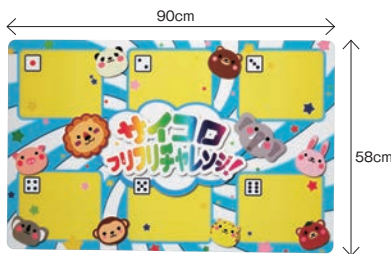

出荷まで約7日
※店頭用POPは付属しておりません

おやつタイムにあるとうれしい、
根強いファンの多い
バターメンをGET!

ドキドキ出た目でバターメン^{ゲット!}
30人用

2936007 (軽減税率8%)
MTK 参考上代(00100) ¥23,000 (税別)

申込単位 1キット(1カートン)
本体サイズ サイコロキューブ約30×30×30cm
賞味期間 150日(出荷時残日数50日以上)
その他 <セット内容>
バターメン取混×120
サイコロキューブ×1
お持ち帰り袋×30

出荷まで約7日
※店頭用POPは付属しておりません

New!

ドキドキ出た目でおもちゃ^{ゲット!}
30人用(景品シート付き)

2936069
MKI 参考上代(78140) ¥18,000 (税別)

申込単位 1キット(1カートン)
本体サイズ サイコロキューブ(ビッグ)/
約45×45×45cm
景品シート/90×58cm
その他 <セット内容>
おもちゃ×120
サイコロキューブ(ビッグ)×1
景品シート×1

※店頭用POPは付属しておりません

景品シート(表裏で柄が異なります)

すくいどり・つかみどり

※すくいどり・つかみどりは、「中身のみ」のご注文も可能です
お問い合わせください

うまい棒つかみどり50人用

2935799
MTK 参考上代(75100) ¥12,000 (税別)

申込単位 1キット(1カートン)
本体サイズ ボックス/約20×20×30cm
(取出口:直径12cm)
賞味期間 150日(残日数60日以上)
その他 <セット内容>
うまい棒アソート×300
ボックス×1
お持ち帰り袋×50

出荷まで約3日

すいぞくかんゼリーすくいどり50人用

2935751 (軽減税率8%)
MTK 参考上代(95015) ¥7,900 (税別)

申込単位 1キット(1カートン)
本体サイズ ボックス/約25.5×25.5×25.5cm
(取出口:直径10cm)
賞味期間 180日(残日数60日以上)
その他 <セット内容>
すいぞくかんゼリーアソート×256
ボックス×1・おたま×1
お持ち帰り袋×50