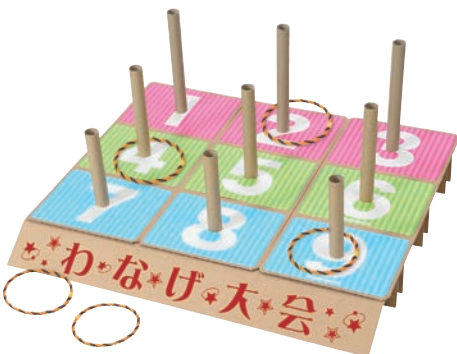

(実施イメージ)

セット(本体+景品)

射的ゲームお菓子キット

2935909

MHE 参考上代(88100) ¥25,000 (税別)

申込単位 1キット(1カートン)  
本体サイズ ディスプレイ台/  
69.5×38×80cm  
鉄砲/約65×4×7cm  
賞味期間 180日(残日数60日以上)  
その他 <セット内容>  
ディスプレイ台×1  
鉄砲×2・吸盤弾×20  
お菓子取混×100

出商まで約4日

\*景品内容は画像と異なる場合があります

景品キット

輪投げ・射的用小菓子追加キット

2934850

軽減税率8%

MHE 参考上代(93142) ¥19,400 (税別)

申込単位 1キット(1カートン)  
賞味期間 180日(残日数60日以上)  
その他 <セット内容>  
お菓子取混×100

出商まで約4日

\*景品内容は画像と異なる場合があります

(実施イメージ)

<セット内容>  
ディスプレイ台×1  
輪投げリング×6  
お菓子取混×100

セット(本体+景品)

輪投げゲームお菓子キット

2935650

MHE 参考上代(88076) ¥22,700 (税別)