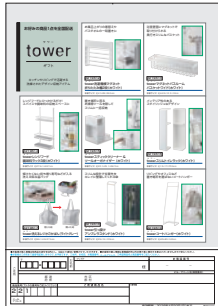

セレクトギフトのご案内

towerギフトは宅配が可能です。ご成約特典や抽選会景品にご活用ください。

tower ギフト

全て5,800円 (税別) (87046)

申込単位 1個(1カートン) 出荷まで約2日

tower A4サイズ申込用紙 ¥10 (税別)

当ページ掲載商品に加え全7商品で構成した「宅配企画towerギフト」をP131に掲載中です。専用申込用紙とWEB経由で申込可能なシステム「食撰便WEB」(P2,3)をご用意していますので、ぜひご利用ください。