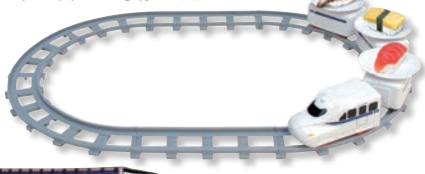

荷姿 プリスターケース入り

荷色 柄 3色取混

荷材質 ABS樹脂

その他 電源/DC5V

カートン割れ不可 色指定不可 出荷まで約3日

最大5車両連結可能。お寿司を電車に乗せて出発! 楽しく食べてお子様も大喜び!

※お寿司は付属しません

回転寿司ごんまい