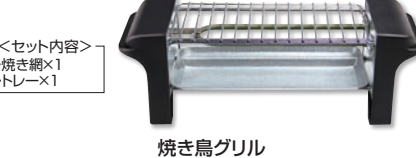

申込単位 24個(24×1カートン)

① 2219569 イエロー
② 2219570 レッド

本体サイズ 約24×15.5×9cm
荷姿 ラベル巻き
荷材 質 アルミニウム合金・フッ素樹脂塗膜加工

申込単位未満不可 出荷まで約3日

Qi対応のワイヤレス充電器。背面にもUSBポートがあり、ワイヤレス充電に非対応のスマートフォンも充電できます

名入れ

ペンホルダー付ワイヤレス充電器
2219571
BKI 参考上代(70060) **¥2,500** (税別)

申込単位 45個(45×1カートン)
本体サイズ 約15×7.5×11.5cm
パッケージサイズ 15.5×9×12.2cm
荷姿 化粧箱入り
材質 ABS樹脂
その他 電源/DC5V

カートン割れ不可

便利なツールセットを内蔵した懐中ライト

名入れ

＜セット内容＞
カッターナイフ×1
メジャー×1
六角レンチ×2
ドライバービット×6
六角ソケット×4
精密ドライバー×2
ドライバーハンドル×1

工具付懐中ライト
2219572
BKI 参考上代(72010) **¥2,500** (税別)

申込単位 30個(30×1カートン)
本体サイズ 約20×9.5×13.7cm
パッケージサイズ 20.7×10.2×14.4cm
荷姿 化粧箱入り
材質 ABS樹脂・炭素鋼
その他 単3形乾電池3本使用(別売)

カートン割れ不可

わが家でカンタン本格焼き鳥!余分な油を落とす美味しヘルシー

＜セット内容＞
焼き網×1
トレー×1

焼き鳥グリル
2218550
MKI 参考上代(80114) **¥2,380** (税別)