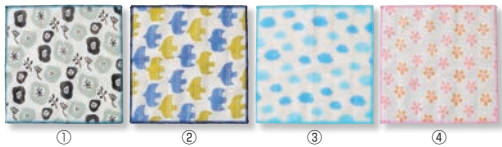

夏の定番ビーチボール

スイカビーチボール

2219729
BKI 参考上代(80001) **¥150** (税別)
申込単位 300個(300×1カートン)
本体サイズ 直径約26cm(使用時)
パッケージサイズ 15.5×21.7cm
荷柄 姿 ヘッダー付ポリ袋入り
材質 PVC
カートン割れ不可

HIT A4サイズがタテでもヨコでも入ります! ECO 不織布素材で丈夫なエコバッグ!

ちょっと大きなトートバッグ1個

2217303
MKI 参考上代(80001) **¥150** (税別)
申込単位 144個(144×1カートン)
本体サイズ 約41×11×38cm
荷色 姿なし
荷柄 4種取混
材質 ポリプロピレン
種類指定不可

花、鳥、雲の自然をモチーフにした絵柄のふきん

*種類をご指定ください

かや織ふきん1枚

MKI 参考上代(60000) **¥215** (税別)
申込単位 300枚(300×1カートン)
① 2219538 モダンフラワー
② 2219539 ハード
③ 2219540 クラウド
④ 2219541 ペールフラワー
本体サイズ 約30×30cm
荷色 姿 ヘッダー付ポリ袋入り
材質 レーヨン
カートン割れ不可 出荷まで約2日